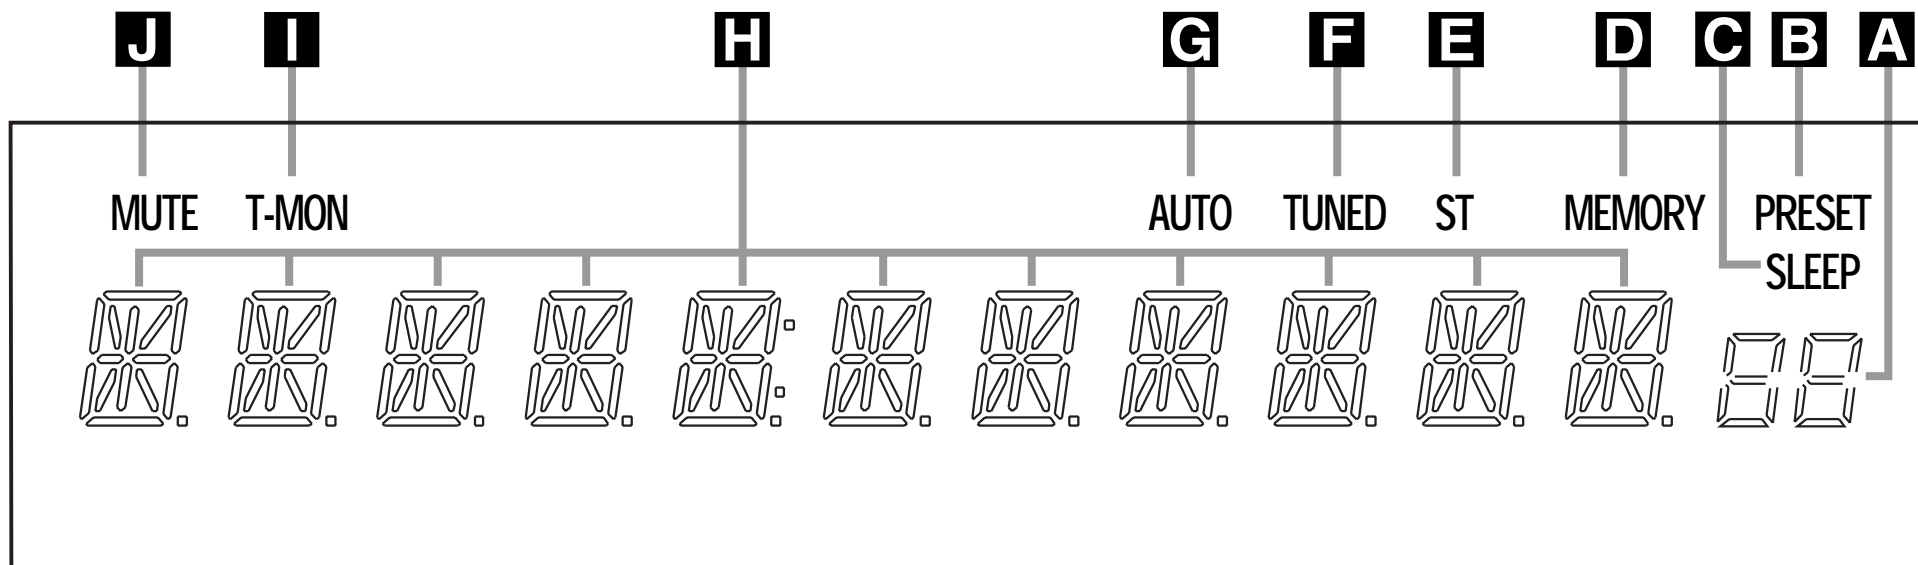

HK 3375 FRONT-PANEL INFORMATION DISPLAY

A Preset Number/Sleep Timer

B Preset Indicator

C Sleep Indicator

D Memory Indicator

E Stereo Indicator

F Tuned Indicator

G Auto Indicator

H Main Information Display

I Tape Monitor (T-Mon) Indicator

J Mute Indicator